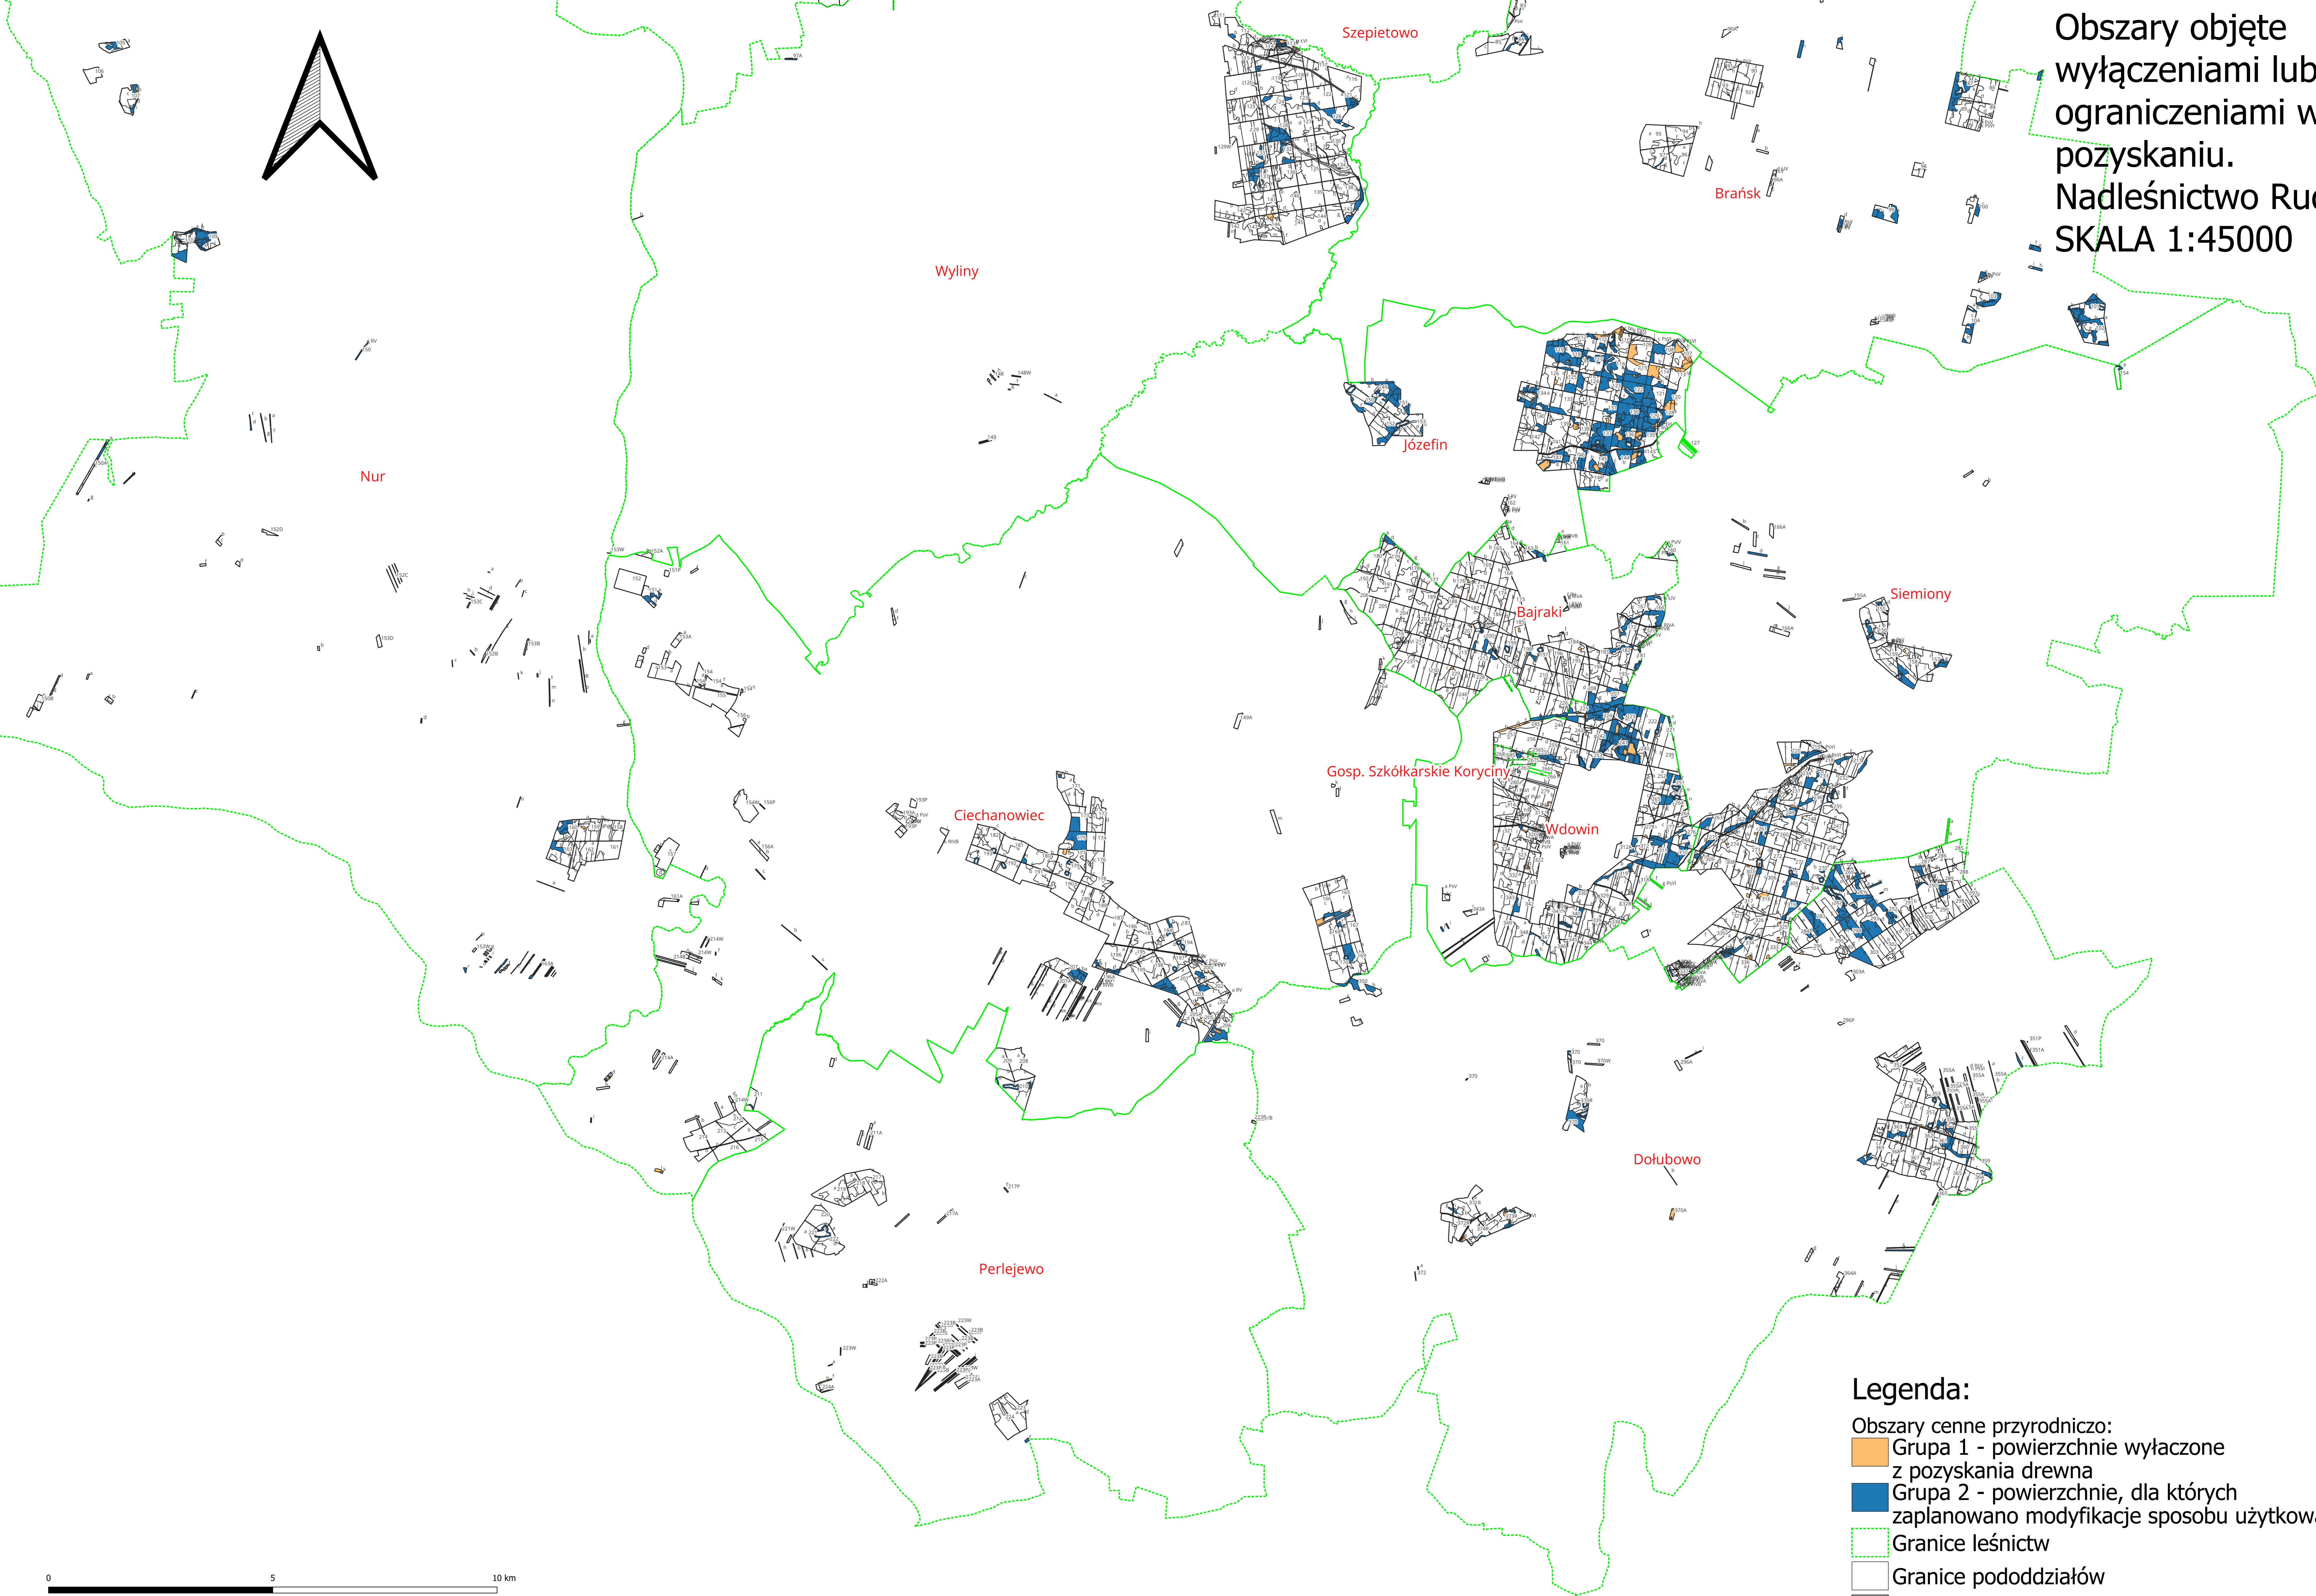

Obszary objęte wyłączeniami lub ograniczeniami w pozyskaniu.  
Nadleśnictwo Rudka  
SKALA 1:45000

Legenda:

Obszary cenne przyrodniczo:

-  Grupa 1 - powierzchnie wyłączone z pozyskania drewna
-  Grupa 2 - powierzchnie, dla których zaplanowano modyfikację sposobu użytkowania
-  Granice leśnictw
-  Granice pododdziałów
-  Granice oddziałów

Obszary objęte  
wyłączeniami lub  
ograniczeniami w  
pozyskaniu.  
Nadleśnictwo Rudka  
SKALA 1:45000

**Legenda:**

Obszary cenne przyrodniczo:

-  Grupa 1 - powierzchnie wyłączone z pozyskania drewna
-  Grupa 2 - powierzchnie, dla których zaplanowano modyfikacje sposobu użytkowania
-  Granice leśnictw
-  Granice pododdziałów
-  Granice oddziałów

0 5 10 km