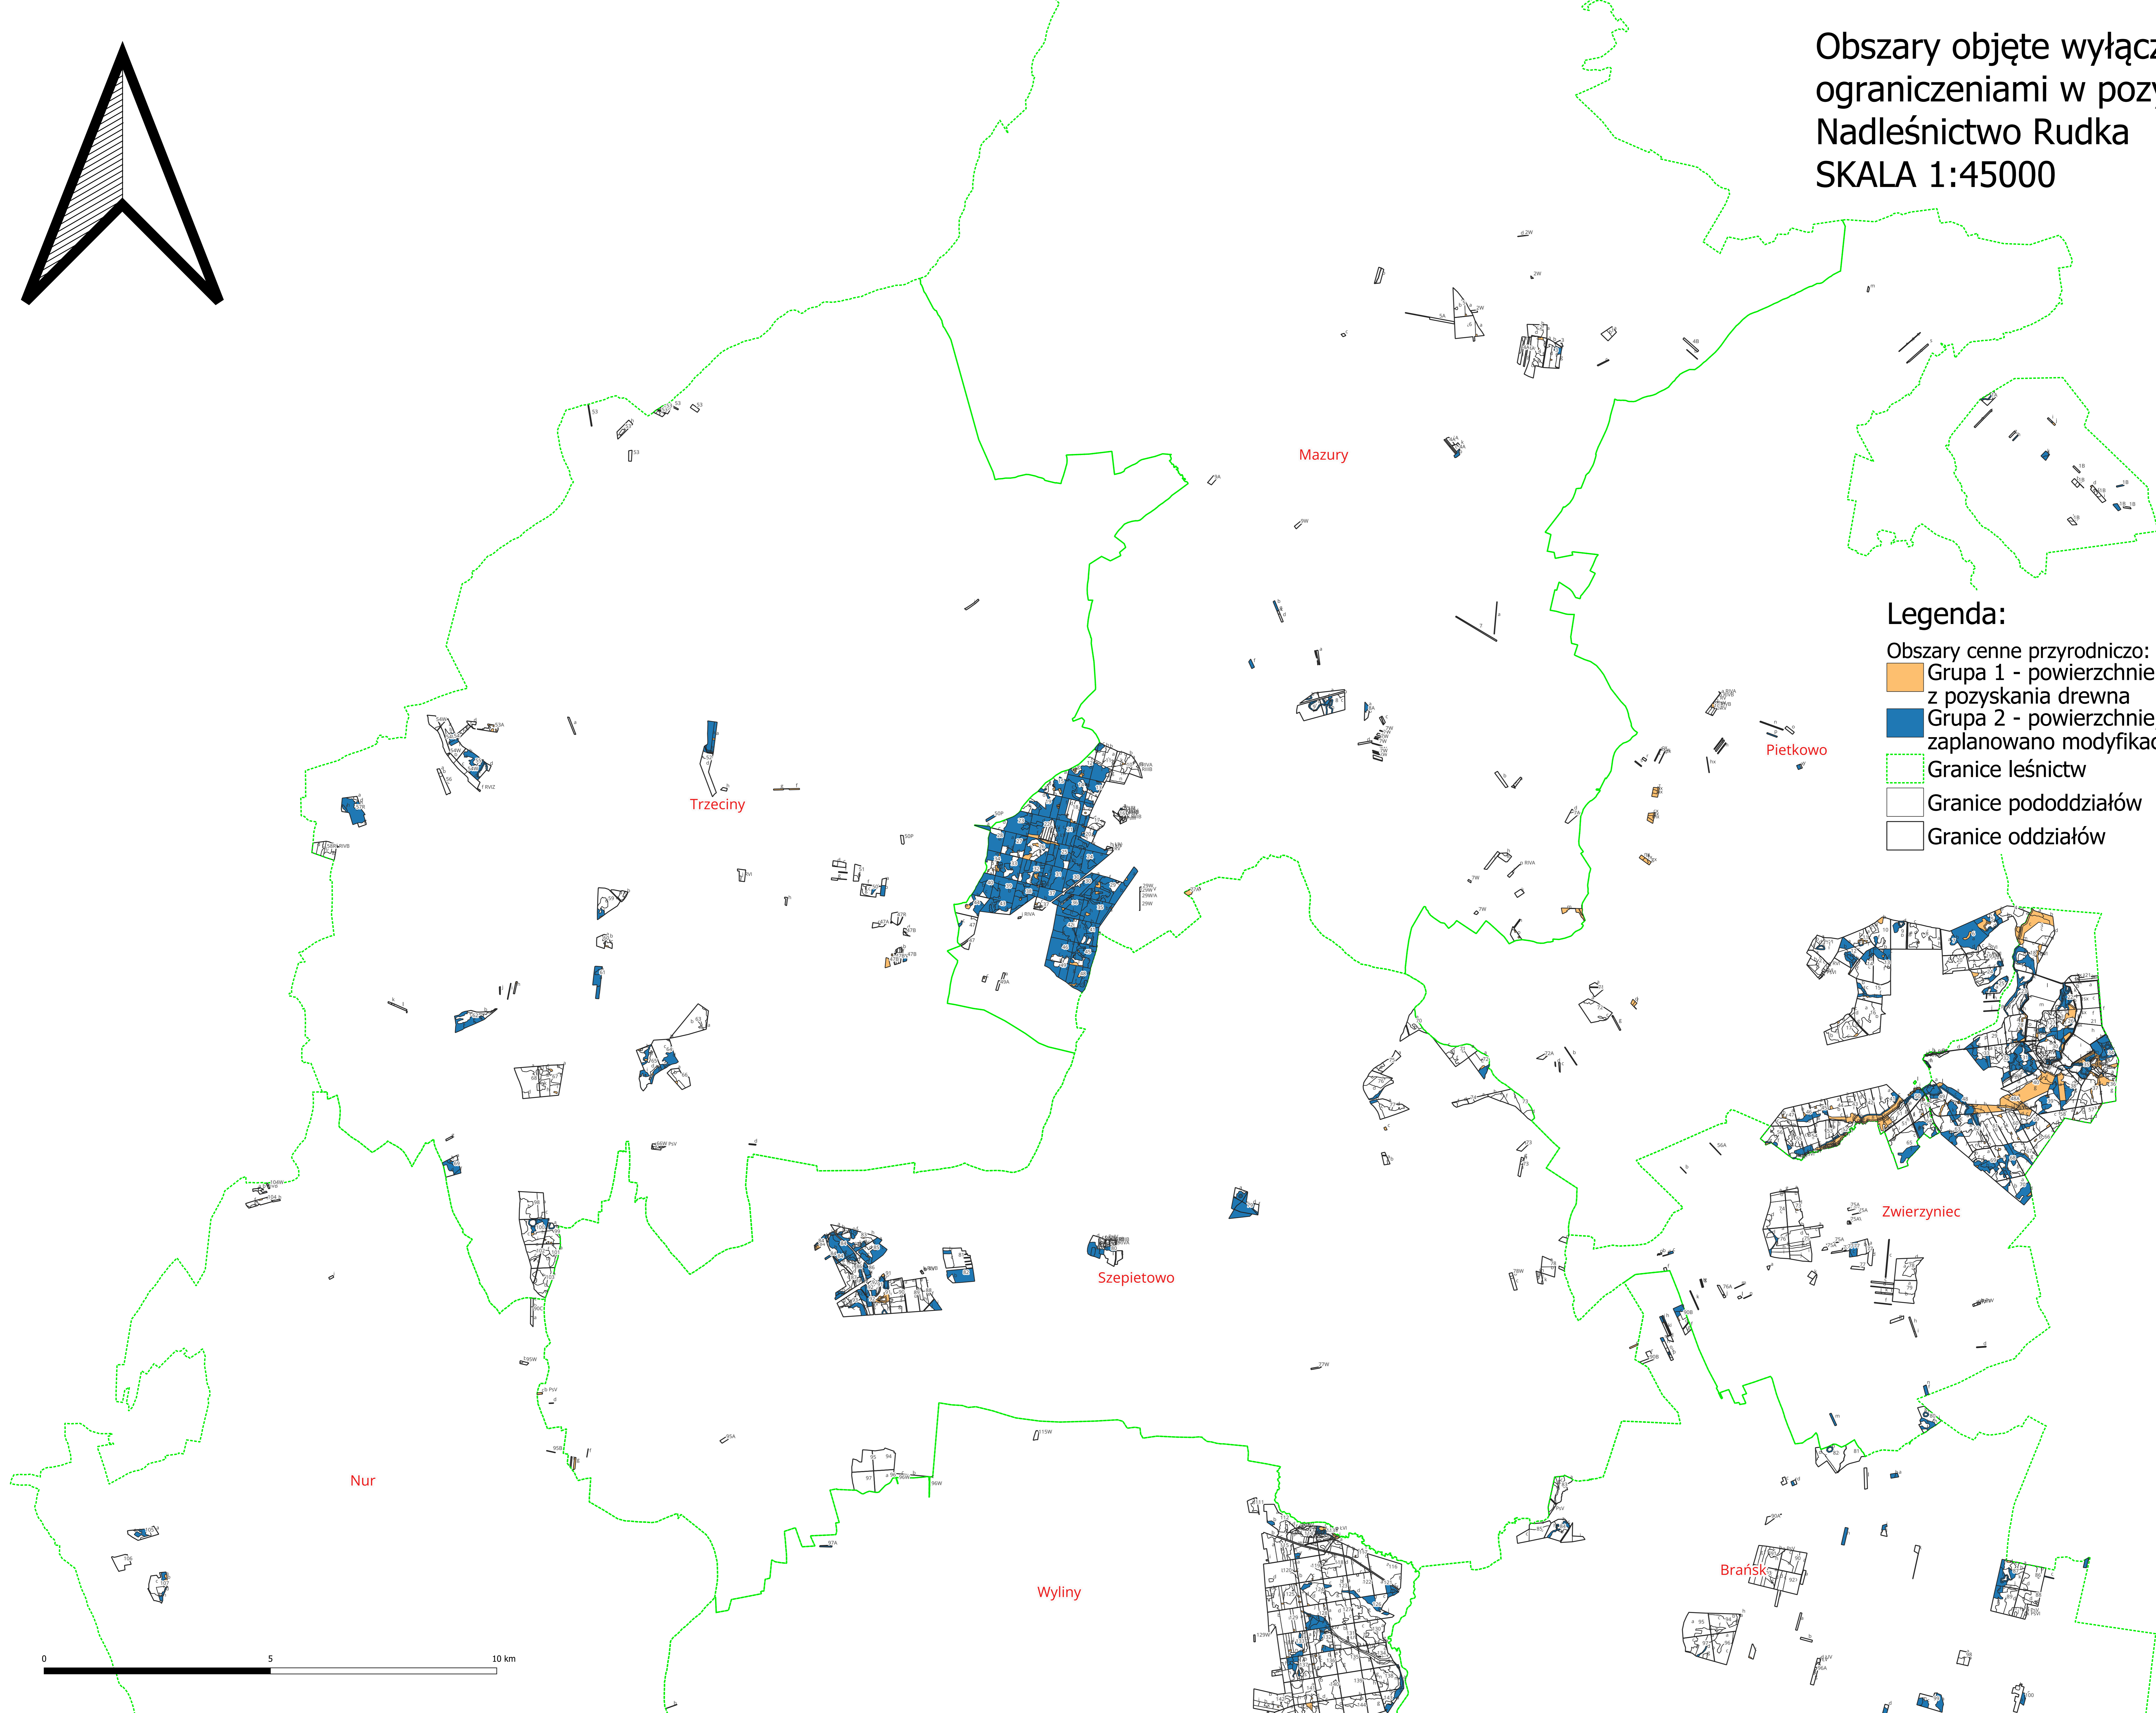

Obszary objęte wyłączeniami lub ograniczeniami w pozyskaniu.  
Nadleśnictwo Rudka  
SKALA 1:45000

Legenda:

Obszary cenne przyrodniczo:

-  Grupa 1 - powierzchnie wyłączone z pozyskania drewna
-  Grupa 2 - powierzchnie, dla których zaplanowano modyfikację sposobu użytkowania
-  Granice leśnictw
-  Granice pododdziałów
-  Granice oddziałów

Obszary objęte  
wyłączeniami lub  
ograniczeniami w  
pozyskaniu.  
Nadleśnictwo Rudka  
SKALA 1:45000

**Legenda:**

Obszary cenne przyrodniczo:

-  Grupa 1 - powierzchnie wyłączone z pozyskania drewna
-  Grupa 2 - powierzchnie, dla których zaplanowano modyfikacje sposobu użytkowania
-  Granice leśnictw
-  Granice pododdziałów
-  Granice oddziałów

0 5 10 km