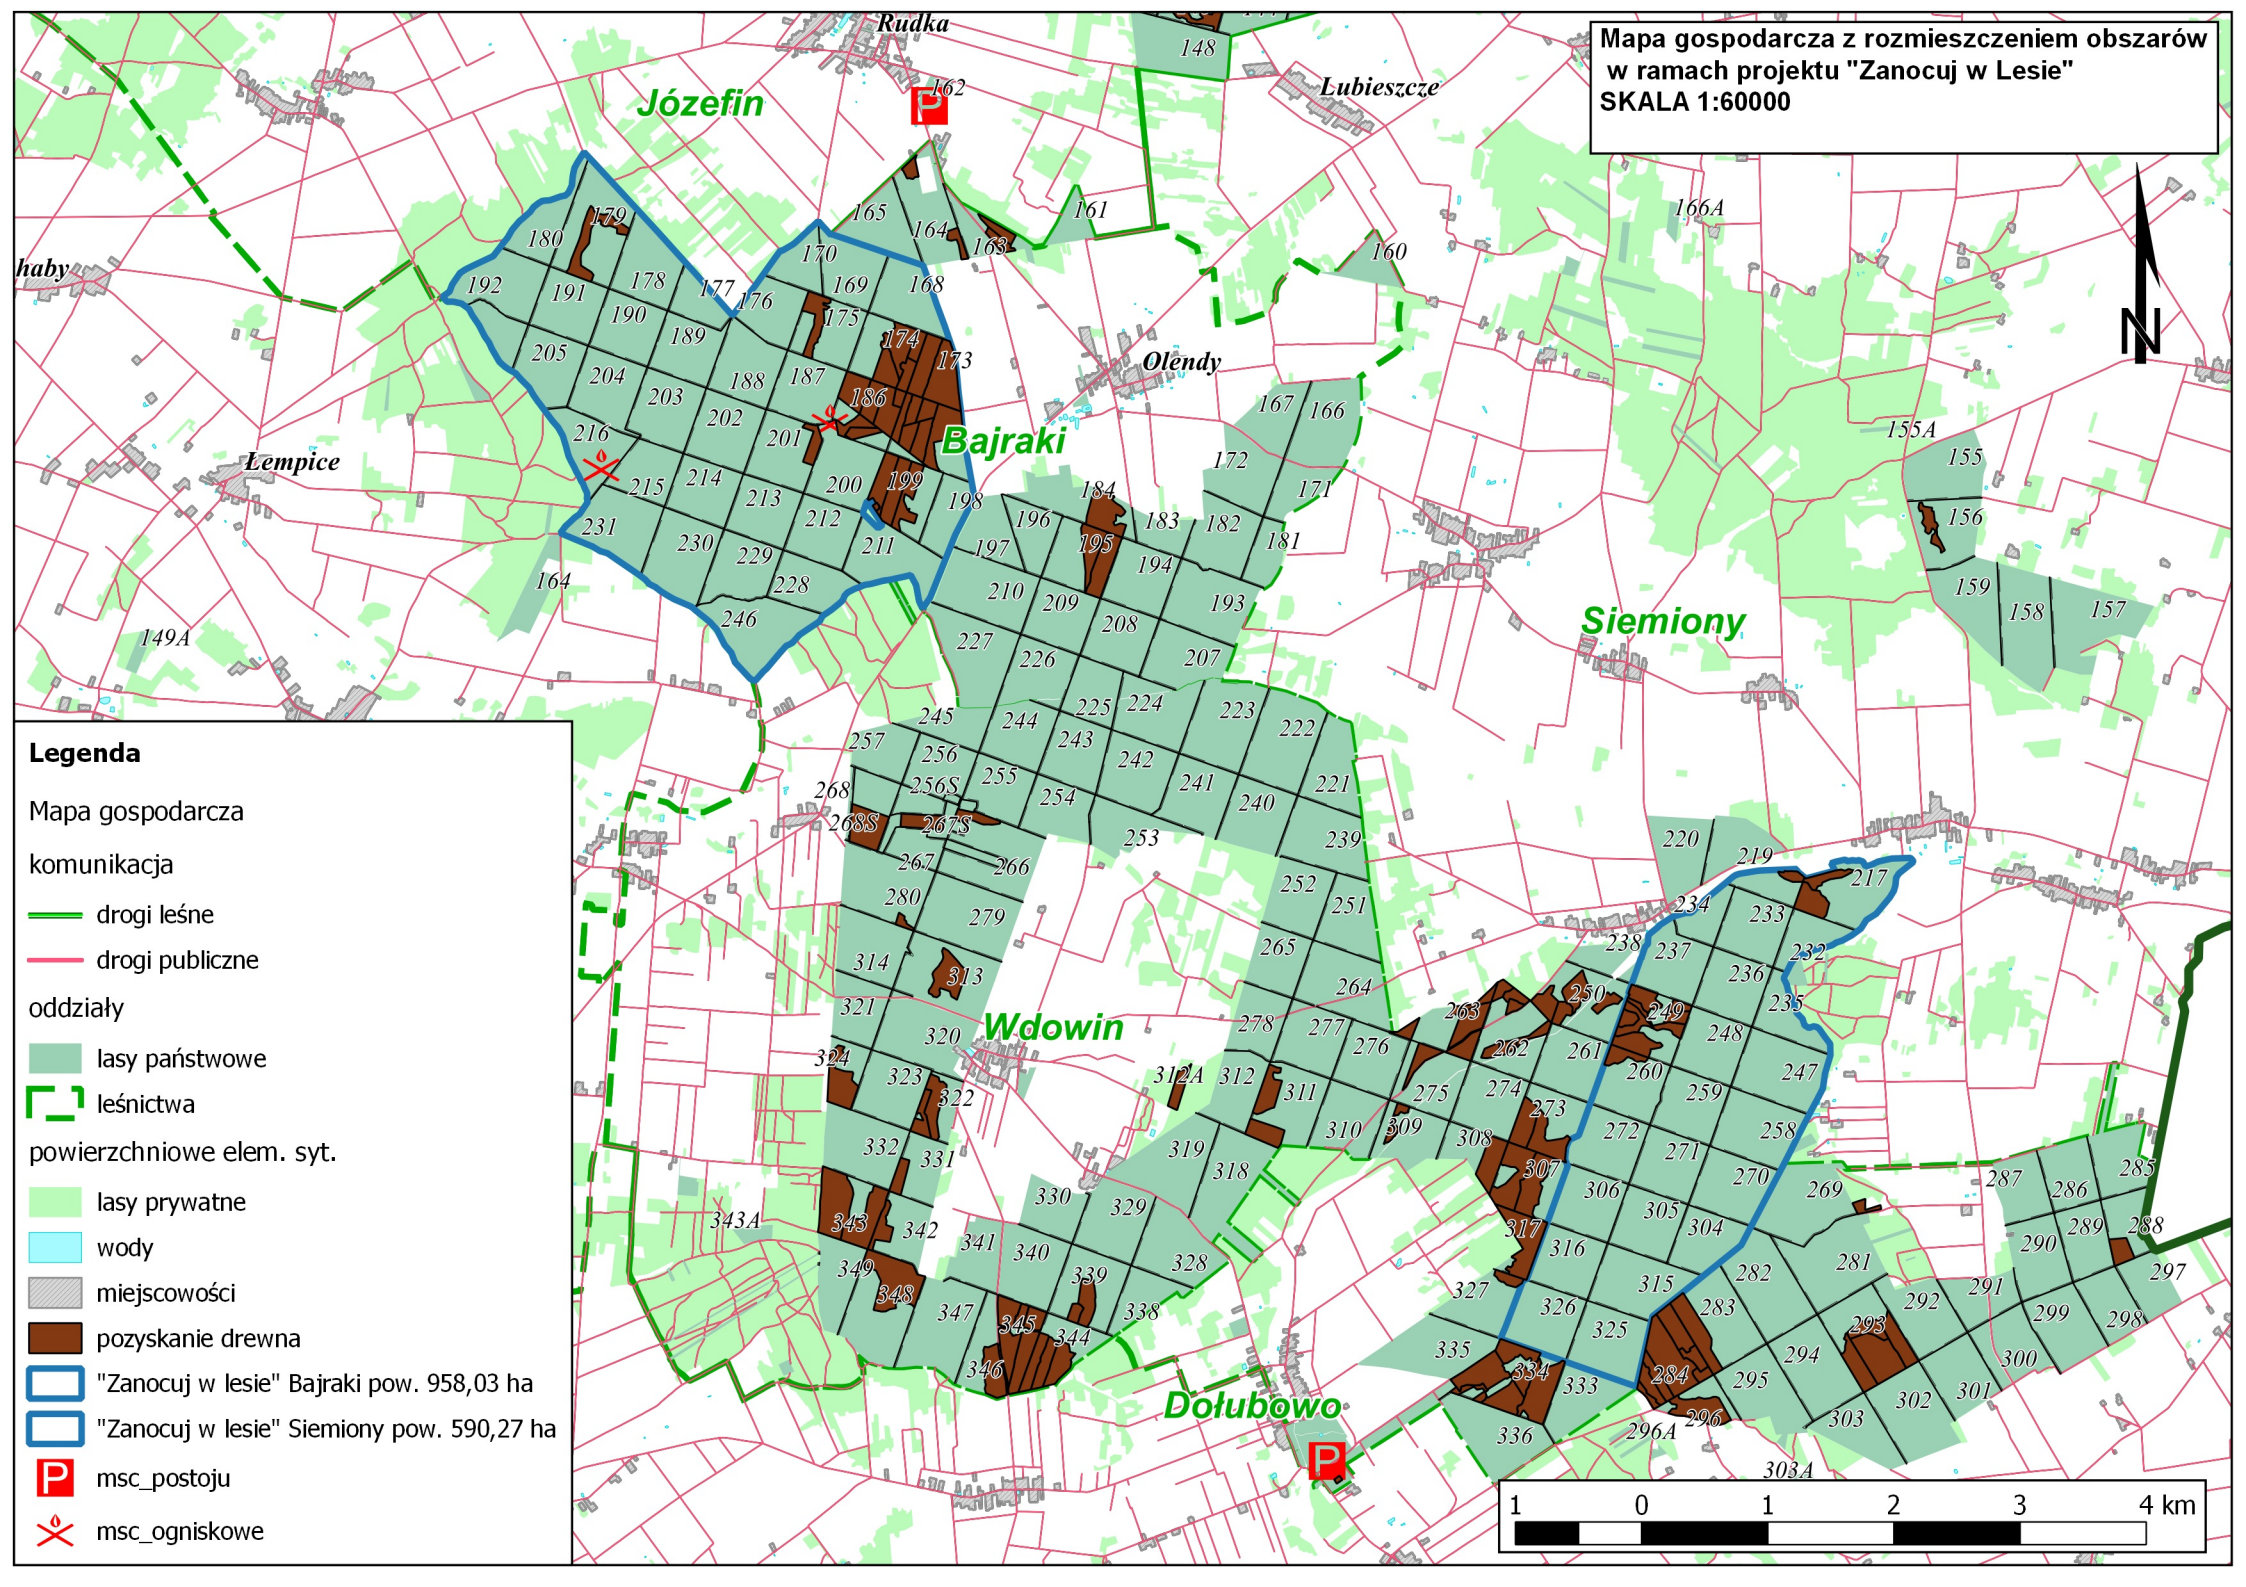

Mapa gospodarcza z rozmieszczeniem obszarów w ramach projektu "Zanocuj w Lesie" SKALA 1:60000

**Legenda**

Mapa gospodarcza

komunikacja

- drogi leśne
- drogi publiczne

oddziały

- lasy państwowe
- leśnictwa
- lasy prywatne
- wody
- miejscowości
- pozyskanie drewna
- "Zanocuj w lesie" Bajraki pow. 958,03 ha
- "Zanocuj w lesie" Siemiony pow. 590,27 ha
- P msc\_postoju
- ✕ msc\_ogniskowe