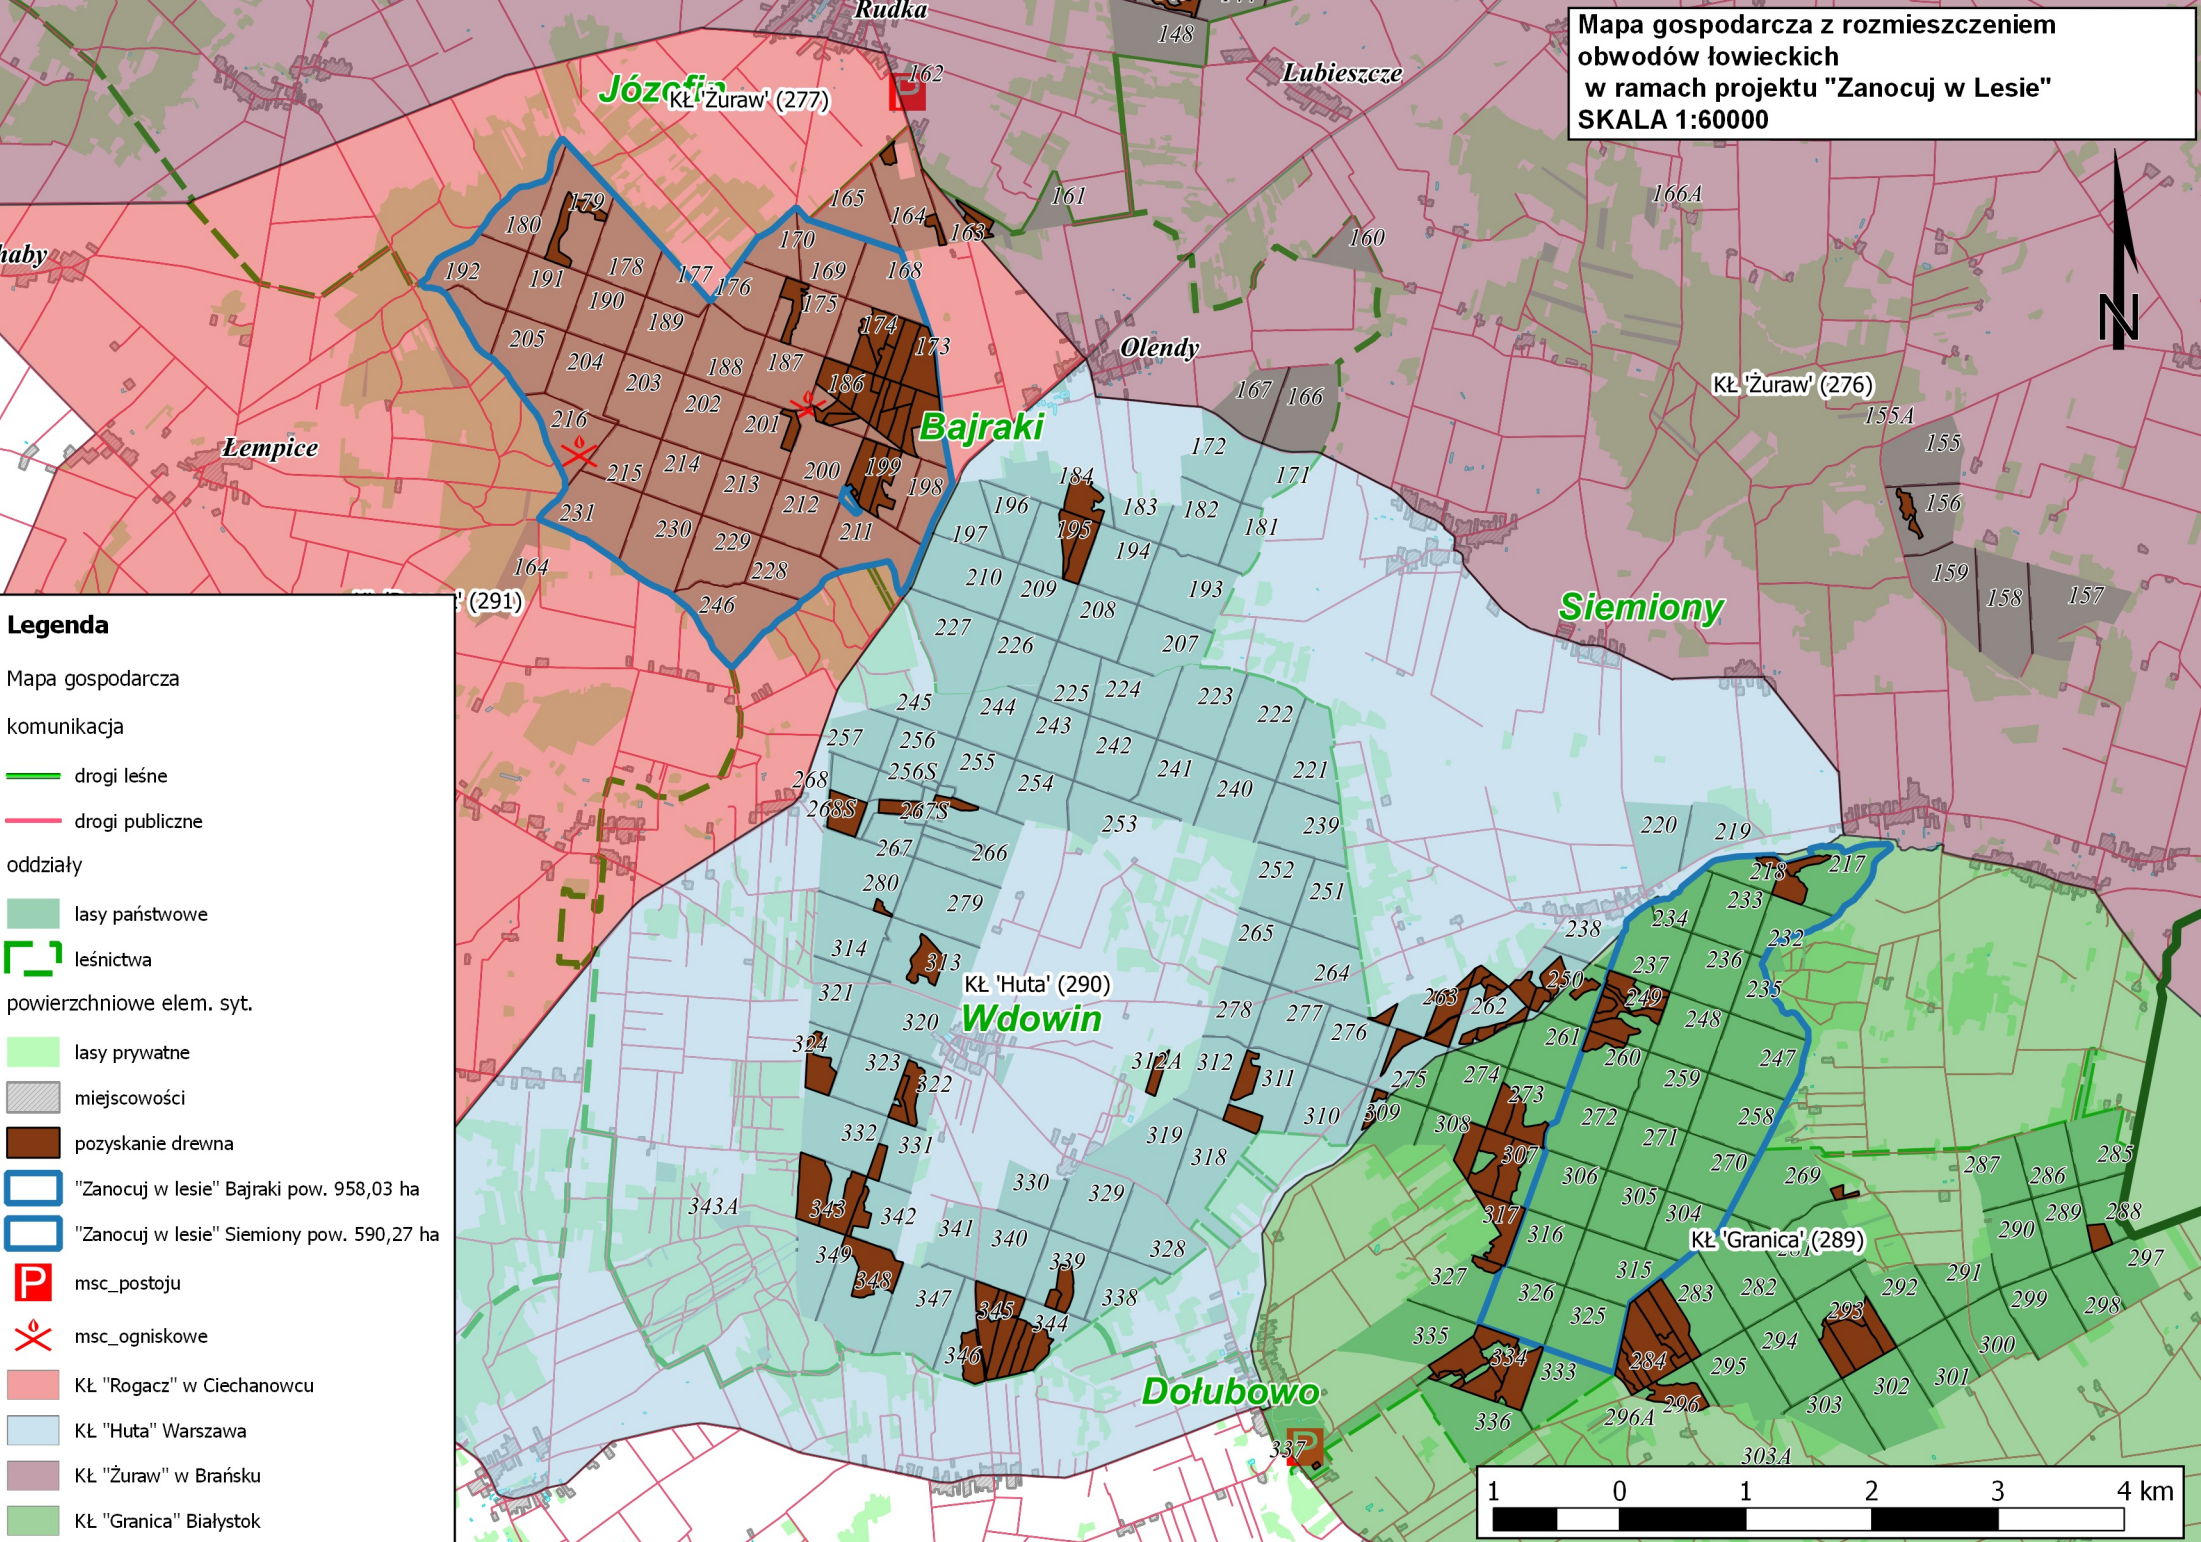

Mapa gospodarcza z rozmieszczeniem obwodów łowieckich w ramach projektu "Zanocuj w Lesie" SKALA 1:60000

- Legenda**
- Mapa gospodarcza
- komunikacja
- drogi leśne
 - drogi publiczne
- oddziały
- lasy państwowe
 - leśnictwa
- powierzchniowe elem. syt.
- lasy prywatne
 - miejscowości
 - pozyskanie drewna
 - "Zanocuj w lesie" Bajraki pow. 958,03 ha
 - "Zanocuj w lesie" Siemiony pow. 590,27 ha
 - msc_postoju
 - msc_ogniskowe
 - KŁ "Rogacz" w Ciechanowcu
 - KŁ "Huta" Warszawa
 - KŁ "Żuraw" w Brańsku
 - KŁ "Granica" Białystok