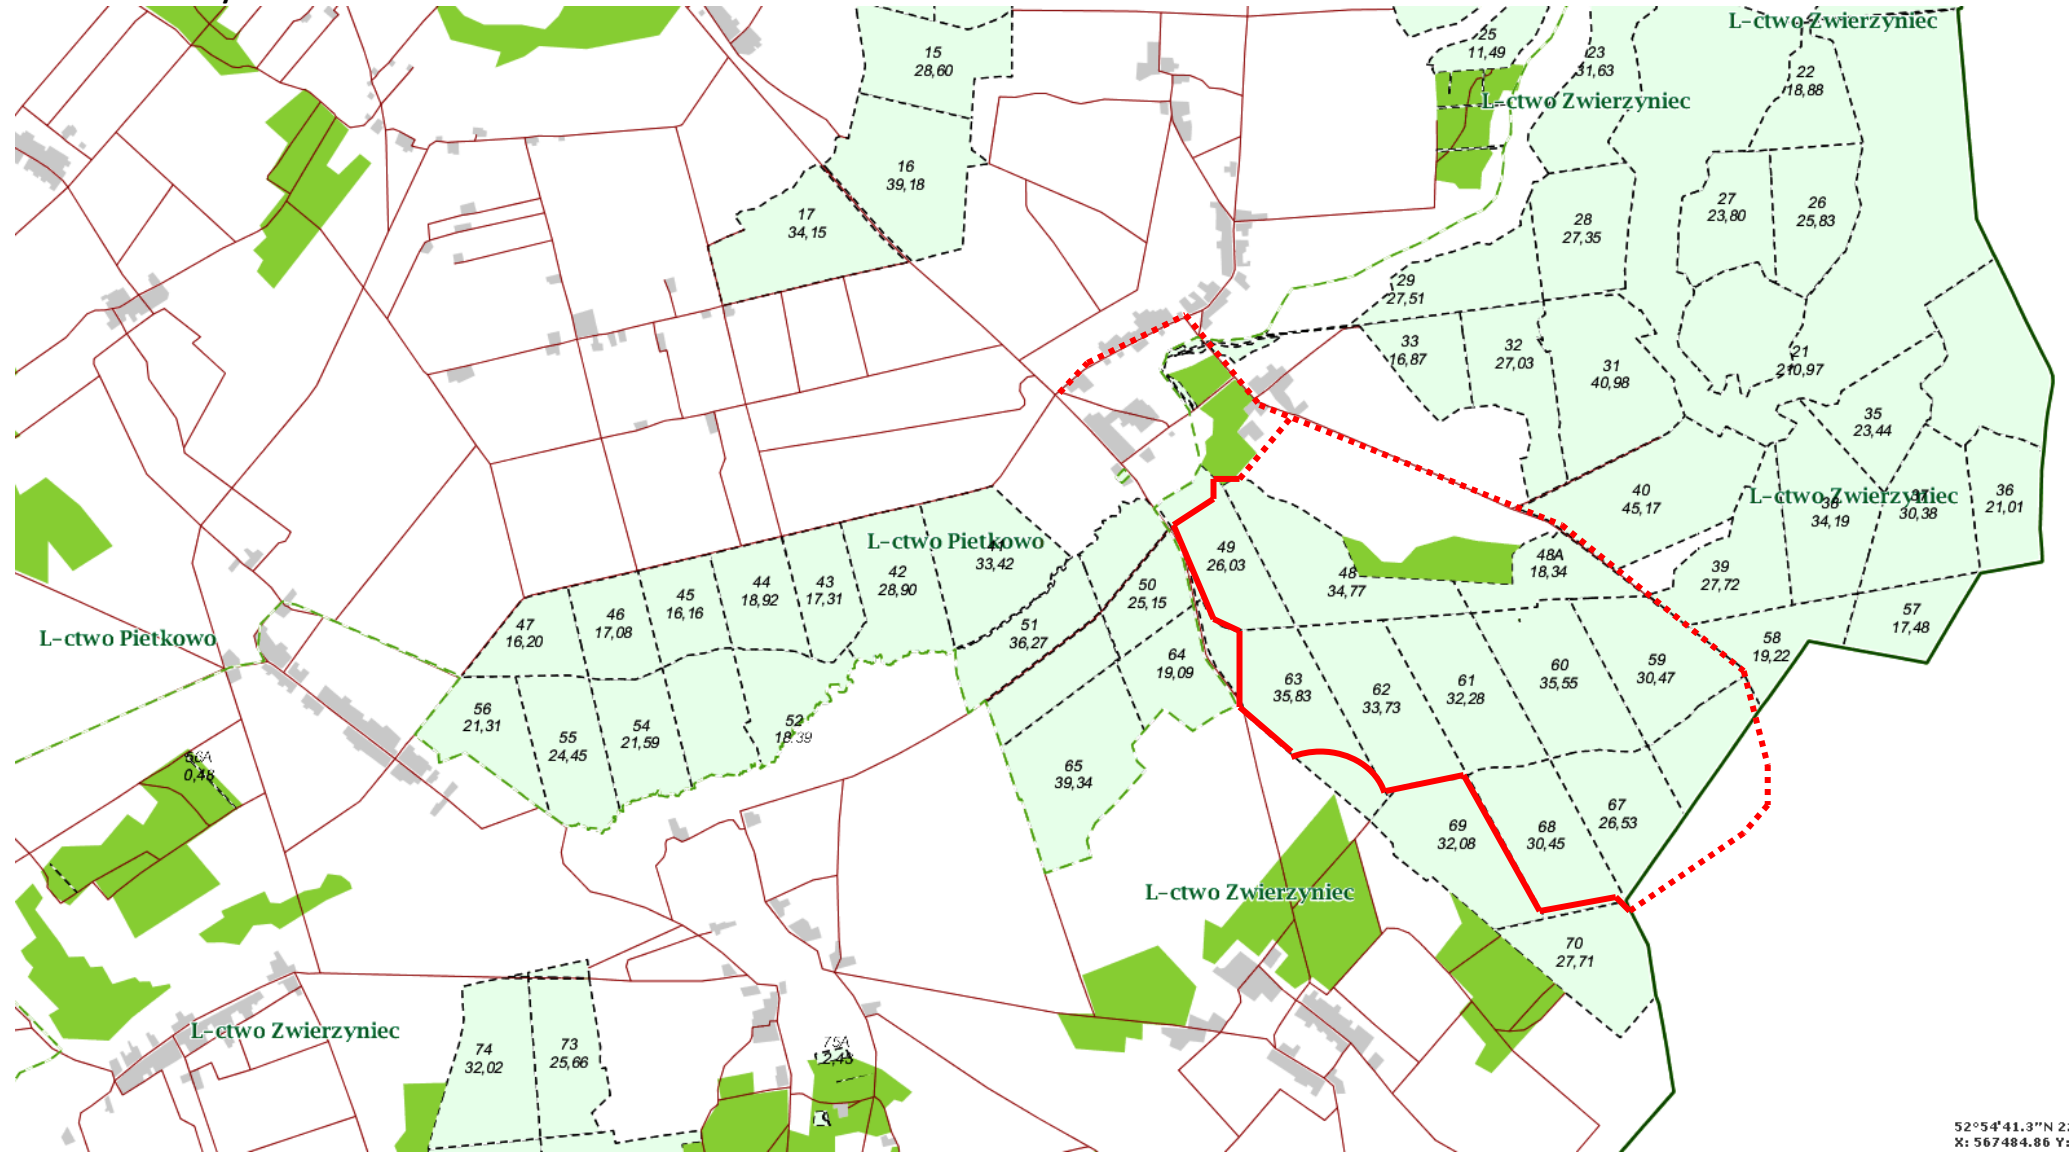

Leśnictwo Zwierzyniec

52°54'41.3"N 2:
X: 567484.86 Y:

- szlak konny
- szlak konny drogi publiczne